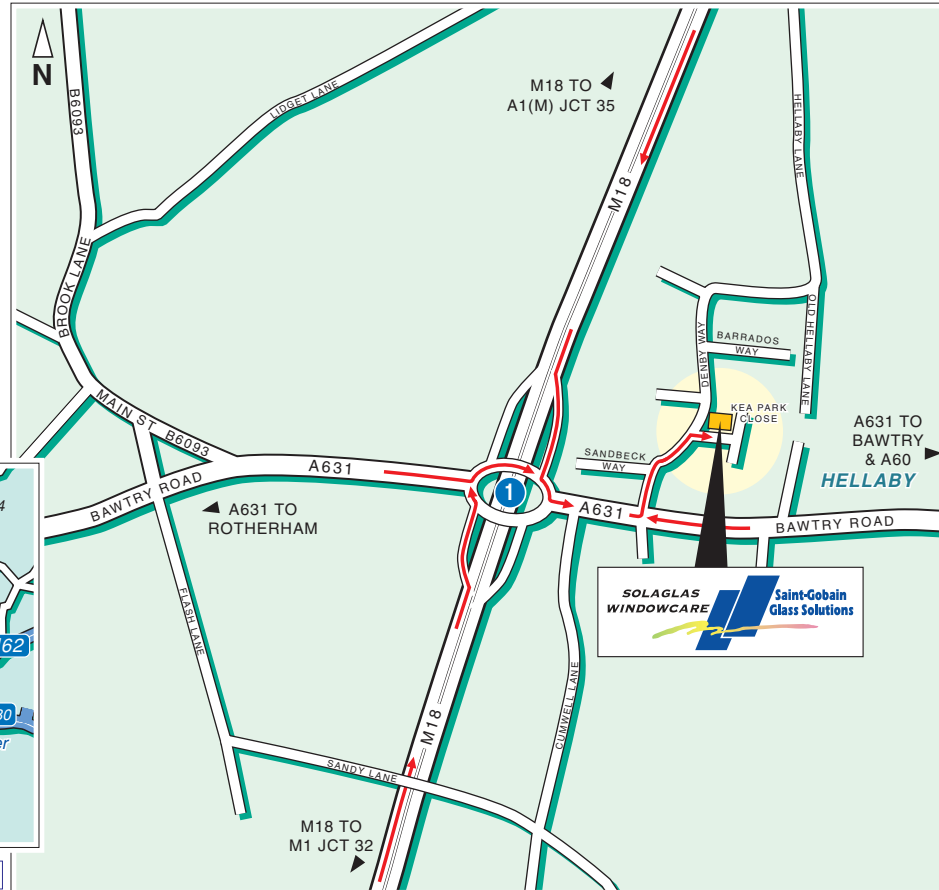

**Solaglas Windowcare
Head Office**

Avonprime House
Kea Park Close
Hellaby
Rotherham S66 8LB

Tel: 0870 870 7171
Fax: 0870 870 7170